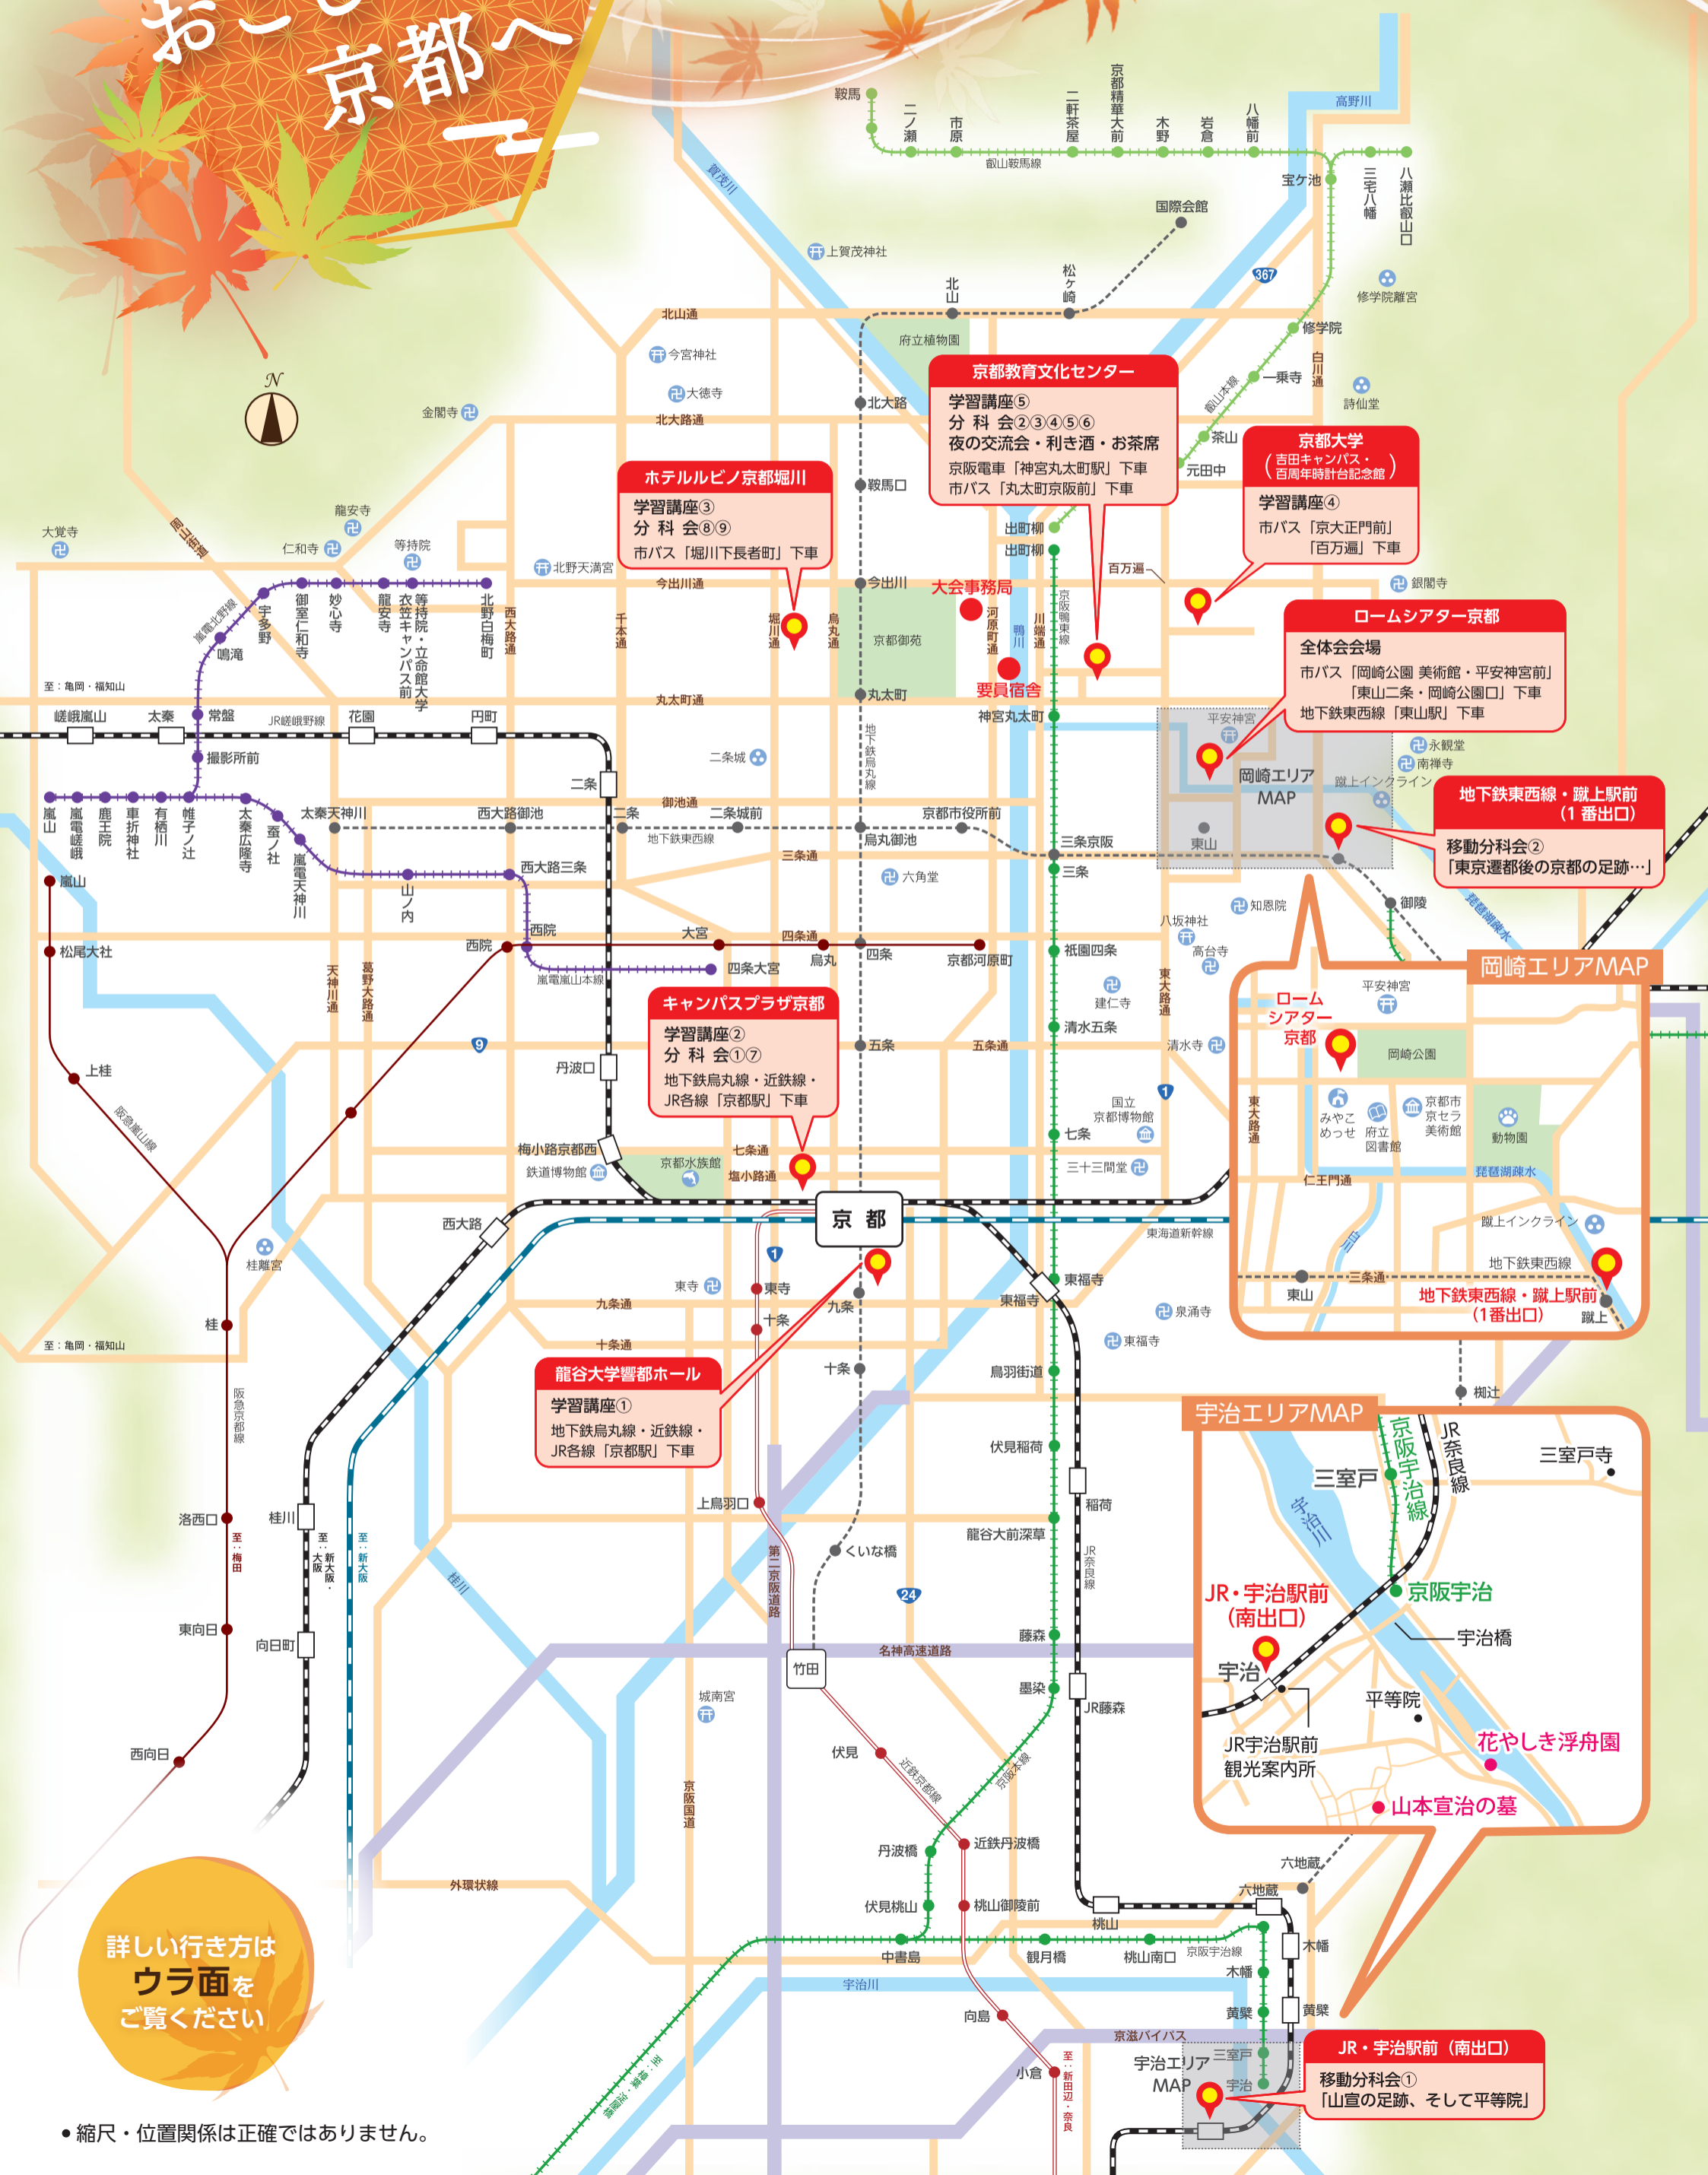

第35回日本高齢者大会in京都

11/23 水・祝

アクセスマップ

24 木

三
おこしやす
京都へ

詳しい行き方は
ウラ面を
ご覧ください

● 縮尺・位置関係は正確ではありません。